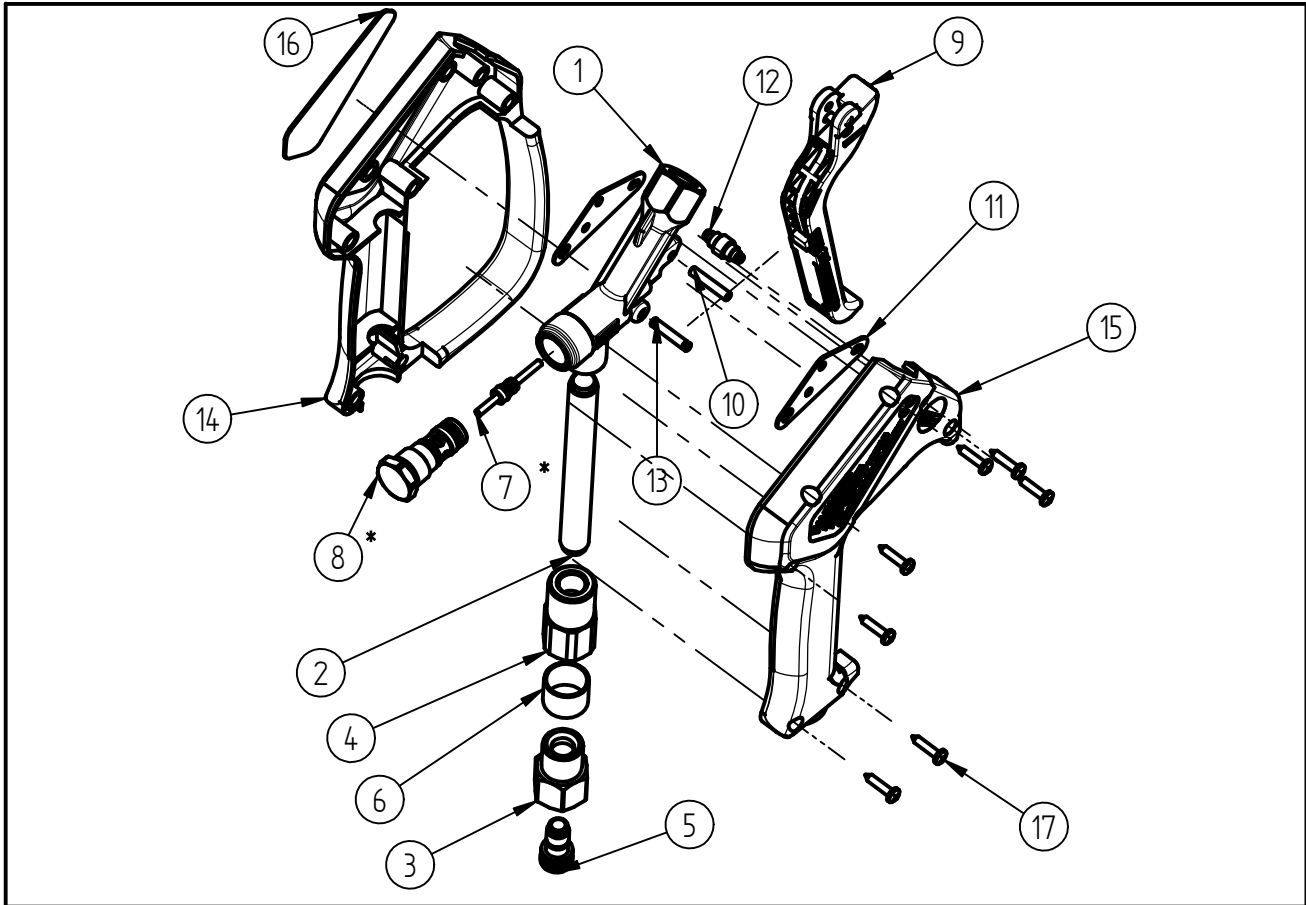

Spare Parts
High Pressure Spray Gun ST-2600
 Item-No. 20 2600 518

Pos.	Item-No.	Description	Pos.	Item-No.	Description
1	01 0007 342	Housing ST-2300/2600 G1/4 female	15	02 0008 680	plastic housing
2	07 0001 157	Pipe inlet	16	02 0009 100	Label easy wash
3	04 0001 805	Inlet nut G3/8	17	04 0000 051	Screw 3.5x16
4	01 0001 420	Connection Part			
5	20 0300 100	Repair-Kit Swivel			
6	02 0008 610	slide bearing			
7	20 2300 380	Piston rod complete			
8	20 2300 455	Valve TM ST-2300/2600			
9	20 2600 450	Trigger complete			
10	04 0007 081	Axle for trigger			
11	04 0007 059	Support plate			
12	20 2600 400	Pressure roller complete			
13	04 0007 060	Pin			
14	02 0008 670	plastic housing with handle			

Repair-Kits

Pos.	Item-No.	Description	Pos.	Item-No.	Description
*	20 2300 490	Repair Kit			